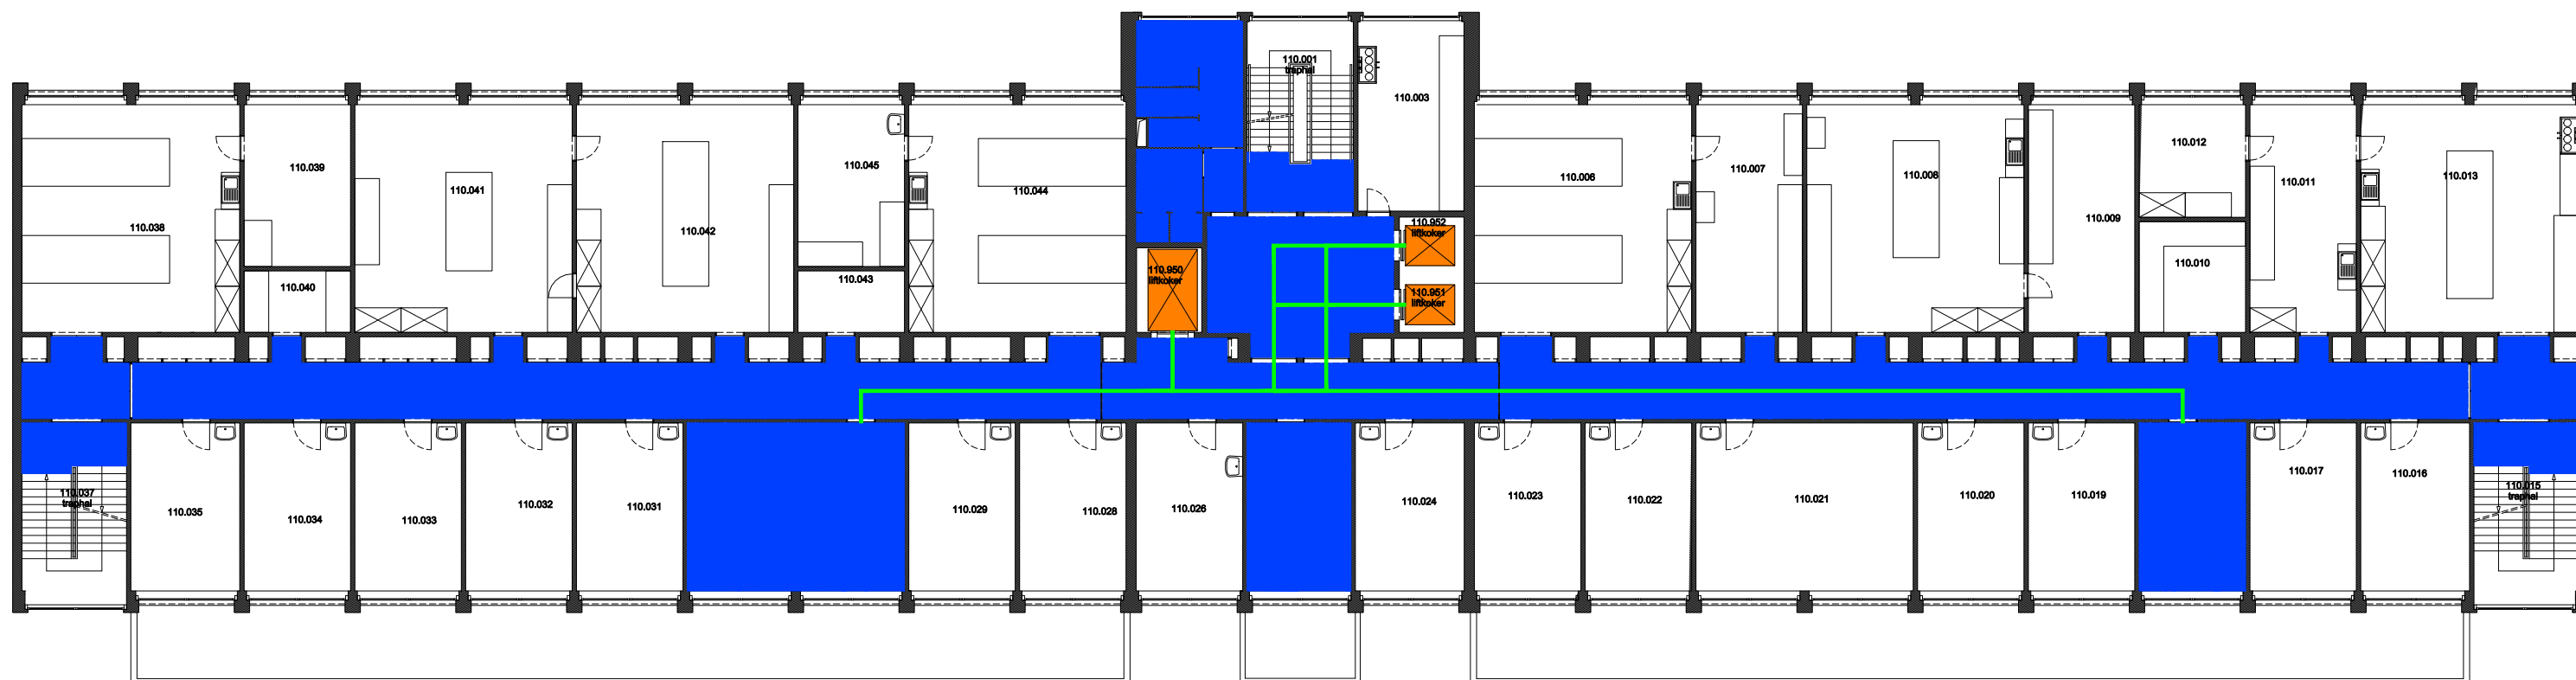

 Niet publiek	 Rolstoeltoegankelijk toilet	 Publieke ruimte, rolstoeltoegankelijk
 Aangewezen route voor rolstoelgebruikers	 Rolstoeltoegankelijke lift	 Publieke ruimte, NIET rolstoeltoegankelijk

12 Regio COU - Campus Coupure		 UNIVERSITEIT GENT DIRECTIE GEBOUWEN en FACILITAIR BEHEER
F.I. 38.11 Blok B Coupure Links 653 9000 GENT	F.I. 38.11.090 Kelder -1 Schaal: 1/xxx Versie mm/ijij	

 Niet publiek	 Rolstoeltoegankelijk toilet	 Publieke ruimte, rolstoeltoegankelijk
 Aangewezen route voor rolstoelgebruikers	 Rolstoeltoegankelijke lift	 Publieke ruimte, NIET rolstoeltoegankelijk

12 Regio COU - Campus Coupure		 UNIVERSITEIT GENT <small>DIRECTIE GEBOUWEN en FACILITAIR BEHEER</small>
F.I. 38.11 Blok B Coupure Links 653 9000 GENT	F.I. 38.11.095 Kelder tussenverdiep Schaal: 1/xxx Versie mm/iii	

 Niet publiek	 Rolstoeltoegankelijk toilet	 Publieke ruimte, rolstoeltoegankelijk
 Aangewezen route voor rolstoelgebruikers	 Rolstoeltoegankelijke lift	 Publieke ruimte, NIET rolstoeltoegankelijk

12 Regio COU - Campus Coupure		 UNIVERSITEIT GENT
F.I. 38.11 Blok B Coupure Links 653 9000 GENT	F.I. 38.11.100 Gelijkvloerse verdieping	
Schaal: 1/xxx	Versie mm/ijij	DIRECTIE GEBOUWEN en FACILITAIR BEHEER