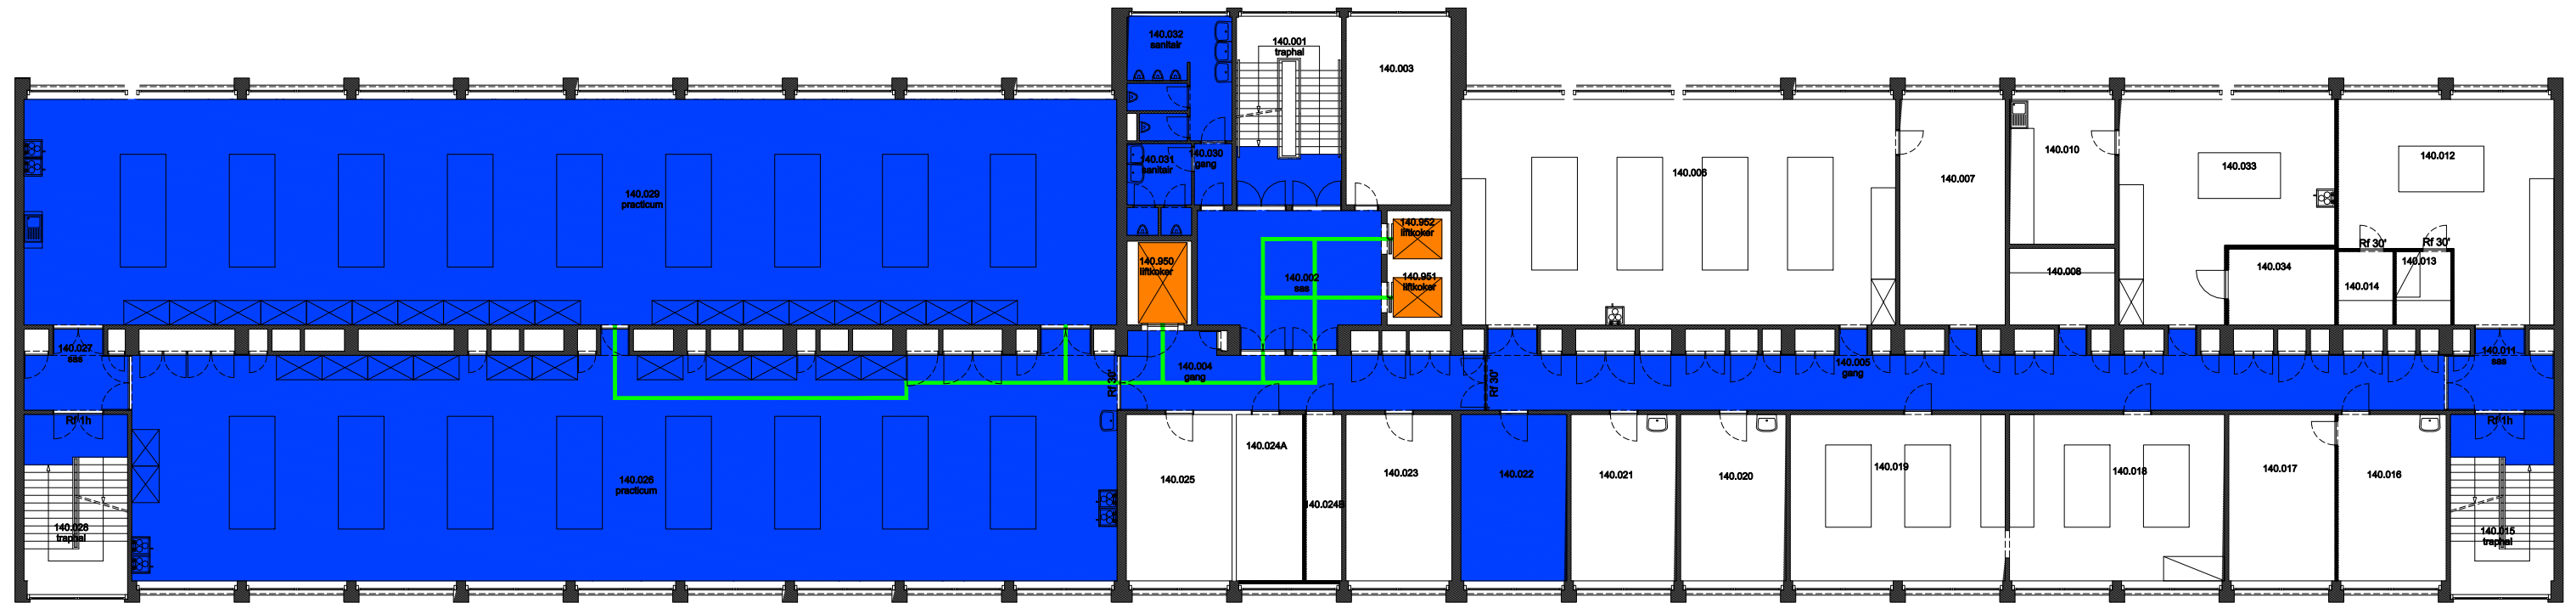

12 Regio COU - Campus Coupure

F.I. 38.11
 Blok B
 Coupure Links 653
 9000 GENT

F.I. 38.11.110
 Eerste verdieping

Schaal: 1/xxx

Versie
 mm/jjjj

 Niet publiek	 Rolstoeltoegankelijk toilet	 Publieke ruimte, rolstoeltoegankelijk
 Aangewezen route voor rolstoelgebruikers	 Rolstoeltoegankelijke lift	 Publieke ruimte, NIET rolstoeltoegankelijk

12 Regio COU - Campus Coupure		 UNIVERSITEIT GENT DIRECTIE GEBOUWEN en FACILITAIR BEHEER
F.I. 38.11 Blok B Coupure Links 653 9000 GENT	F.I. 38.11.130 Tweede verdieping Schaal: 1/xxx	
		Versie mm/jjj

 Niet publiek	 Rolstoeltoegankelijk toilet	 Publieke ruimte, rolstoeltoegankelijk
 Aangewezen route voor rolstoelgebruikers	 Rolstoeltoegankelijke lift	 Publieke ruimte, NIET rolstoeltoegankelijk

12 Regio COU - Campus Coupure		 UNIVERSITEIT GENT
F.I. 38.11 Blok B Coupure Links 653 9000 GENT	F.I. 38.11.140 Vierde verdieping	
Schaal: 1/xxx	Versie feb-17	DIRECTIE GEBOUWEN en FACILITAIR BEHEER

 Niet publiek	 Rolstoeltoegankelijk toilet	 Publieke ruimte, rolstoeltoegankelijk
 Aangewezen route voor rolstoelgebruikers	 Rolstoeltoegankelijke lift	 Publieke ruimte, NIET rolstoeltoegankelijk