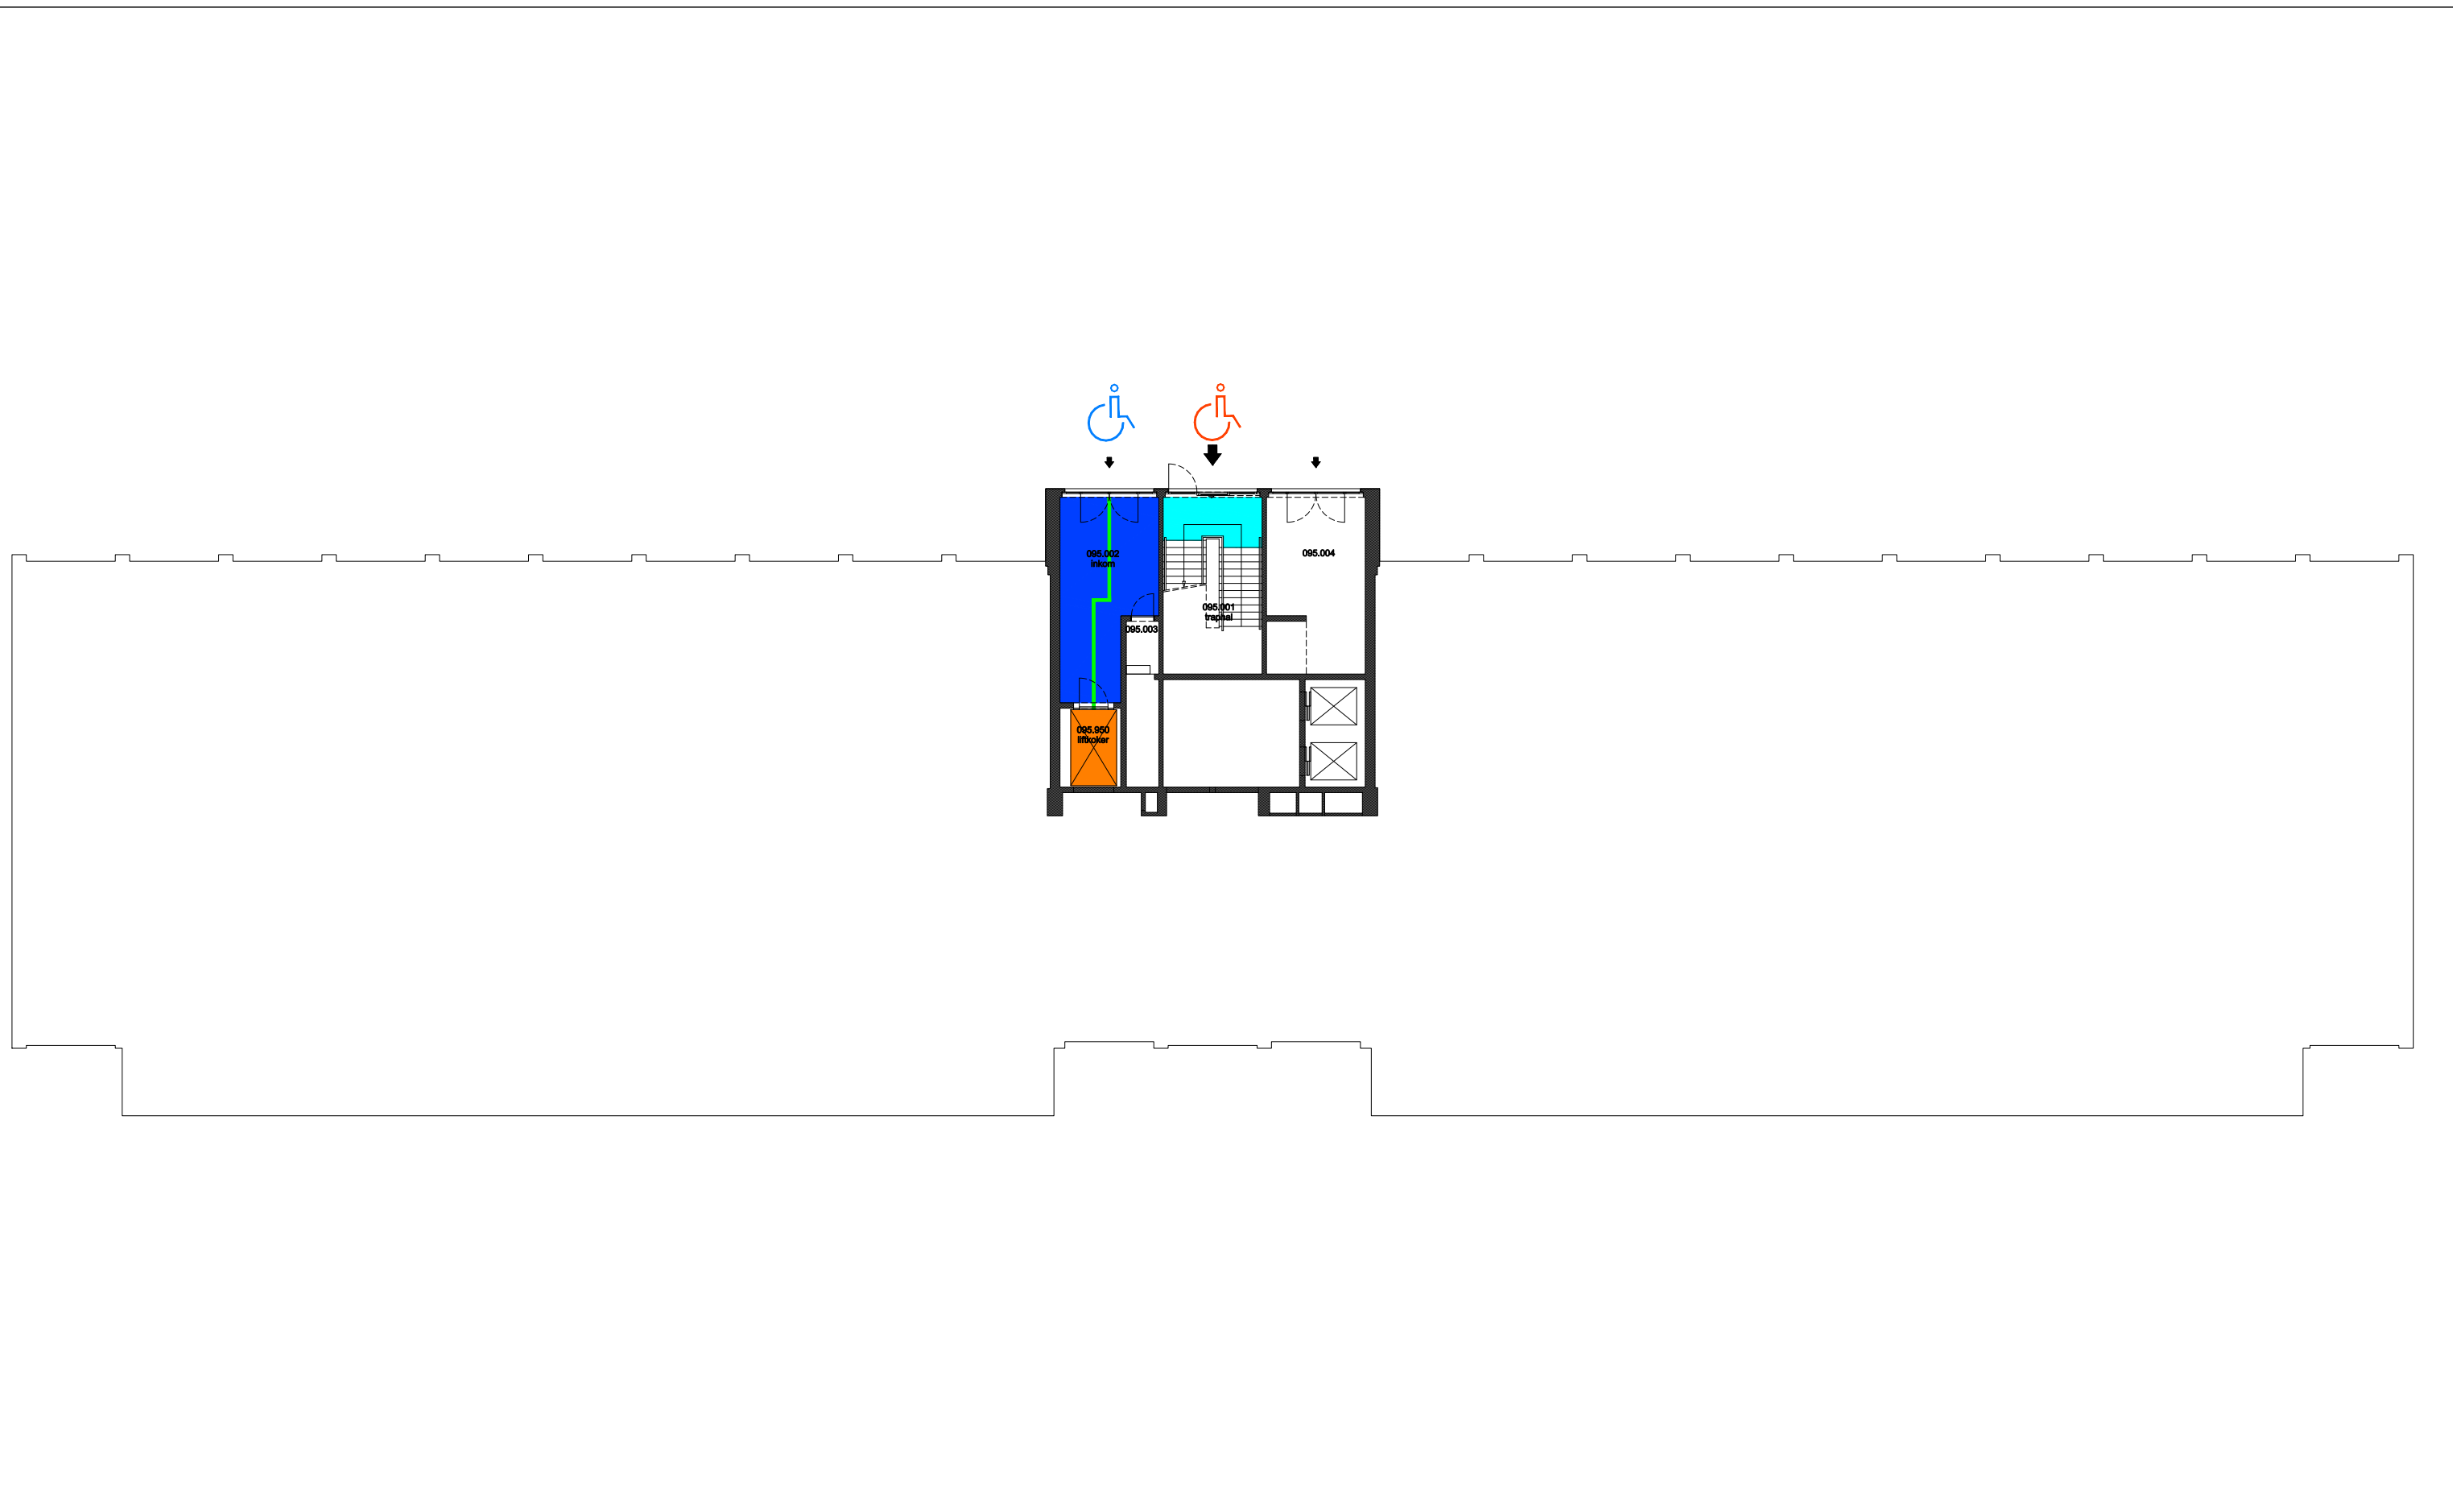

 Niet publiek	 Rolstoeltoegankelijk toilet	 Publieke ruimte, rolstoeltoegankelijk
 Aangewezen route voor rolstoelgebruikers	 Rolstoeltoegankelijke lift	 Publieke ruimte, NIET rolstoeltoegankelijk

12 Regio COU - Campus Coupure		 UNIVERSITEIT GENT DIRECTIE GEBOUWEN en FACILITAIR BEHEER
F.I. 38.11 Blok B Coupure Links 653 9000 GENT	F.I. 38.11.090 Kelder -1 Schaal: 1/xxx Versie mm/ijij	

 Niet publiek	 Rolstoeltoegankelijk toilet	 Publieke ruimte, rolstoeltoegankelijk
 Aangewezen route voor rolstoelgebruikers	 Rolstoeltoegankelijke lift	 Publieke ruimte, NIET rolstoeltoegankelijk

12 Regio COU - Campus Coupure		 UNIVERSITEIT GENT <small>DIRECTIE GEBOUWEN en FACILITAIR BEHEER</small>
F.I. 38.11 Blok B Coupure Links 653 9000 GENT	F.I. 38.11.095 Kelder tussenverdiep Schaal: 1/xxx Versie mm/iii	

 Niet publiek	 Rolstoeltoegankelijk toilet	 Publieke ruimte, rolstoeltoegankelijk
 Aangewezen route voor rolstoelgebruikers	 Rolstoeltoegankelijke lift	 Publieke ruimte, NIET rolstoeltoegankelijk

12 Regio COU - Campus Coupure		 UNIVERSITEIT GENT
F.I. 38.11 Blok B Coupure Links 653 9000 GENT	F.I. 38.11.100 Gelijkvloerse verdieping	
Schaal: 1/xxx	Versie mm/ijij	DIRECTIE GEBOUWEN en FACILITAIR BEHEER

- Niet publiek
- Rolstoeltoegankelijk toilet
- Publieke ruimte, rolstoeltoegankelijk
- Rolstoeltoegankelijke lift
- Aangewezen route voor rolstoelgebruikers
- Publieke ruimte, NIET rolstoeltoegankelijk