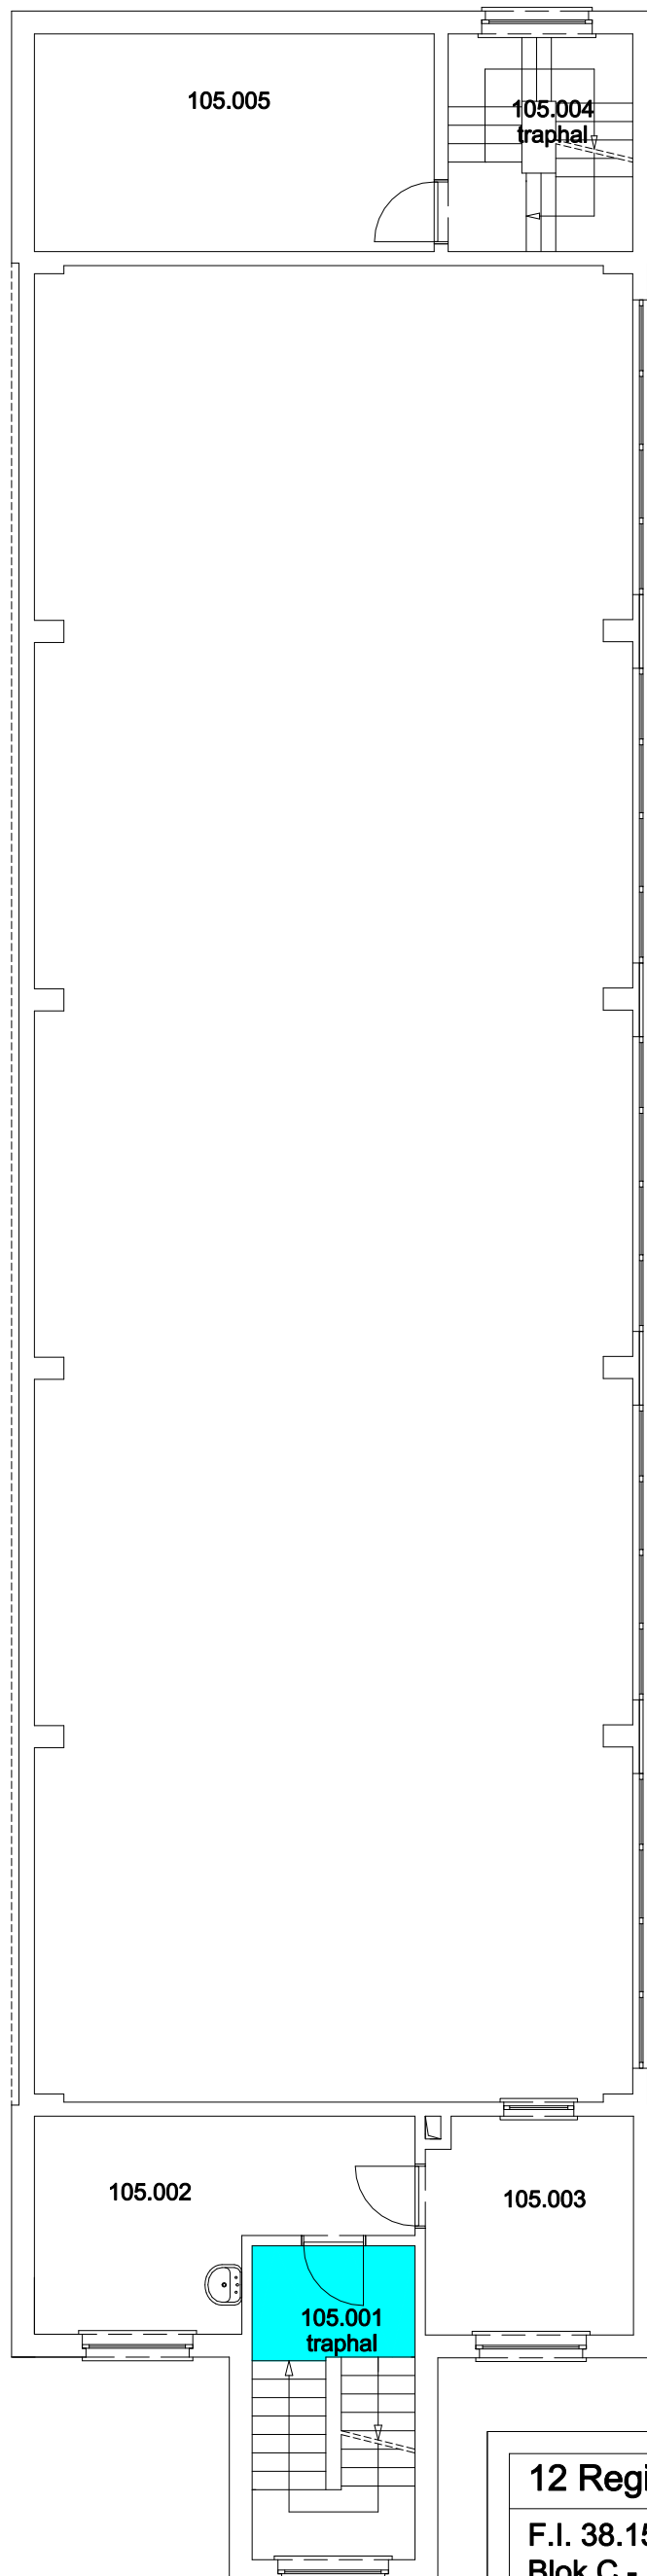

Niet publiek

Rolstoeltoegankelijk toilet

Publieke ruimte, rolstoeltoegankelijk

Aangewezen route voor rolstoelgebruikers

Rolstoeltoegankelijke lift

Publieke ruimte, NIET rolstoeltoegankelijk

12 Regio COU - Campus Coupure

F.I. 38.15
Blok C - Eremologie
Coupure Links 653
9000 GENT

F.I. 38.15.100
Gelijkvloerse verdieping

Schaal: 1/xxx

Versie
feb-17

**UNIVERSITEIT
GENT**

DIRECTIE GEBOUWEN
en FACILITAIR BEHEER

Niet publiek

Rolstoeltoegankelijk toilet

Publieke ruimte, rolstoeltoegankelijk

Aangewezen route voor rolstoelgebruikers

Rolstoeltoegankelijke lift

Publieke ruimte, NIET rolstoeltoegankelijk

12 Regio COU - Campus Coupure

F.I. 38.15
Blok C - Eremologie
Coupure Links 653
9000 GENT

F.I. 38.15.105
Tussenverdieping

Schaal: 1/xxx

Versie
feb-17

**UNIVERSITEIT
GENT**

DIRECTIE GEBOUWEN
en FACILITAIR BEHEER

Niet publiek

Rolstoeltoegankelijk toilet

Publieke ruimte, rolstoeltoegankelijk