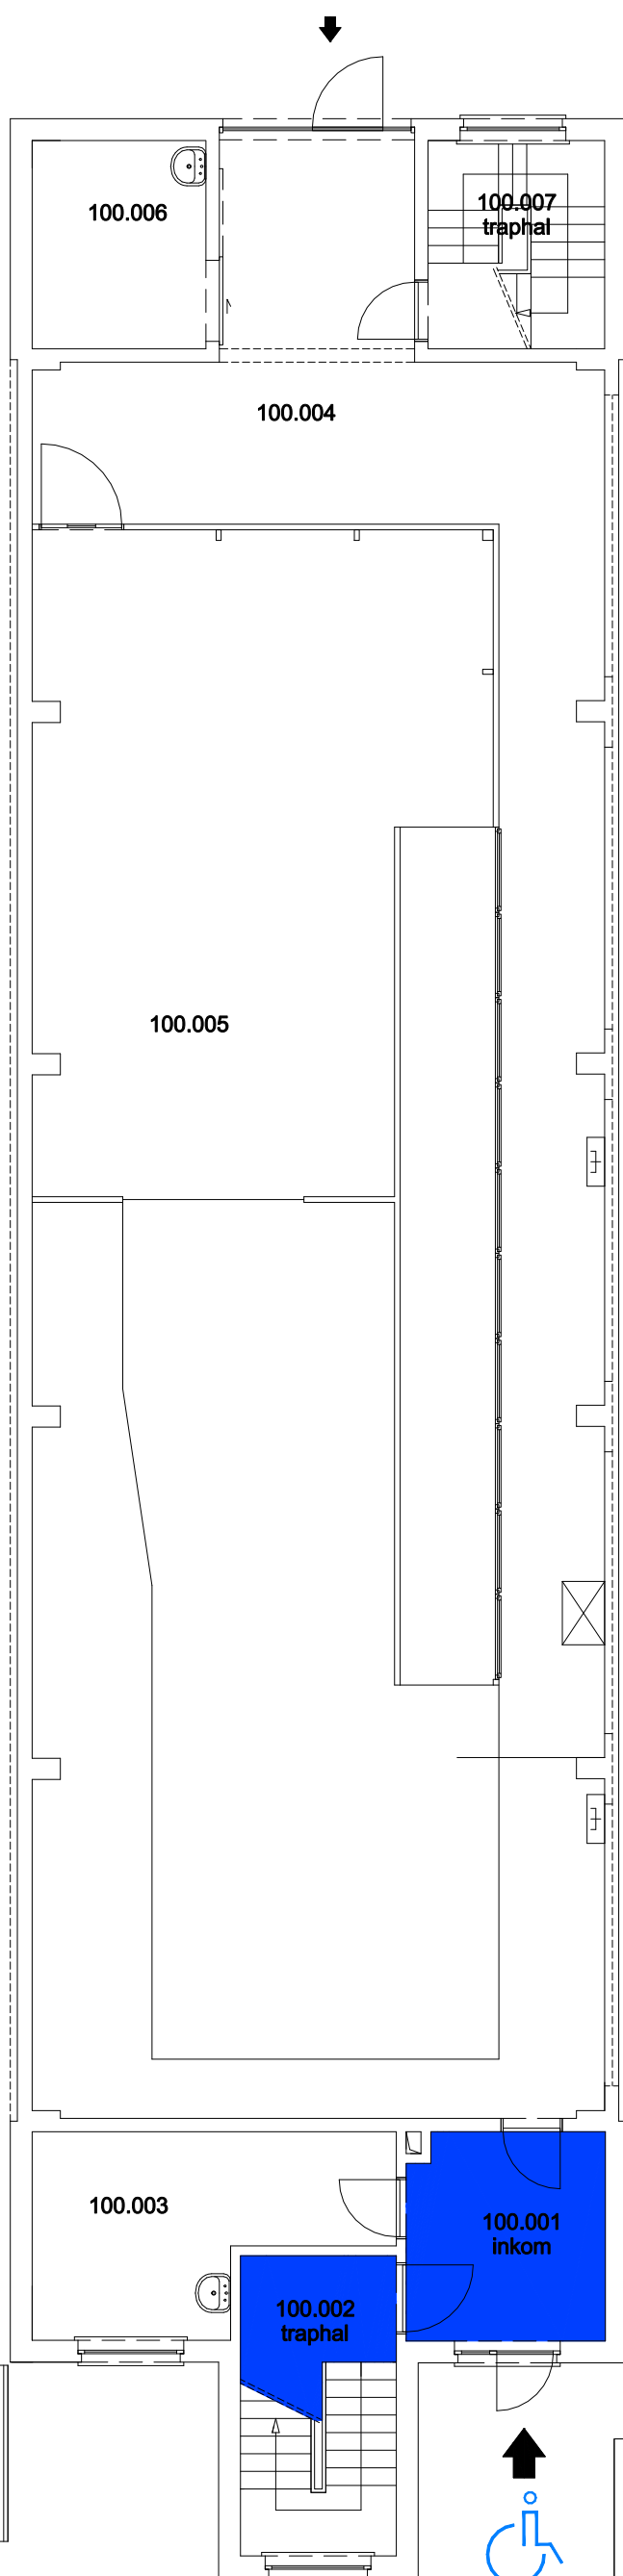

Niet publiek

Rolstoeltoegankelijk toilet

Publieke ruimte, rolstoeltoegankelijk

Aangewezen route voor rolstoelgebruikers

Rolstoeltoegankelijke lift

Publieke ruimte, NIET rolstoeltoegankelijk

12 Regio COU - Campus Coupure

F.I. 38.15
Blok C - Eremologie
Coupure Links 653
9000 GENT

F.I. 38.15.100
Gelijkvloerse verdieping

Schaal: 1/xxx

Versie
feb-17

**UNIVERSITEIT
GENT**

DIRECTIE GEBOUWEN
en FACILITAIR BEHEER

Niet publiek

Rolstoeltoegankelijk toilet

Publieke ruimte, rolstoeltoegankelijk

Aangewezen route voor rolstoelgebruikers

Rolstoeltoegankelijke lift

Publieke ruimte, NIET rolstoeltoegankelijk

12 Regio COU - Campus Coupure

F.I. 38.15
Blok C - Eremologie
Coupure Links 653
9000 GENT

F.I. 38.15.105
Tussenverdieping

Schaal: 1/xxx

Versie
feb-17

**UNIVERSITEIT
GENT**

DIRECTIE GEBOUWEN
en FACILITAIR BEHEER

Niet publiek

Rolstoeltoegankelijk toilet

Publieke ruimte, rolstoeltoegankelijk