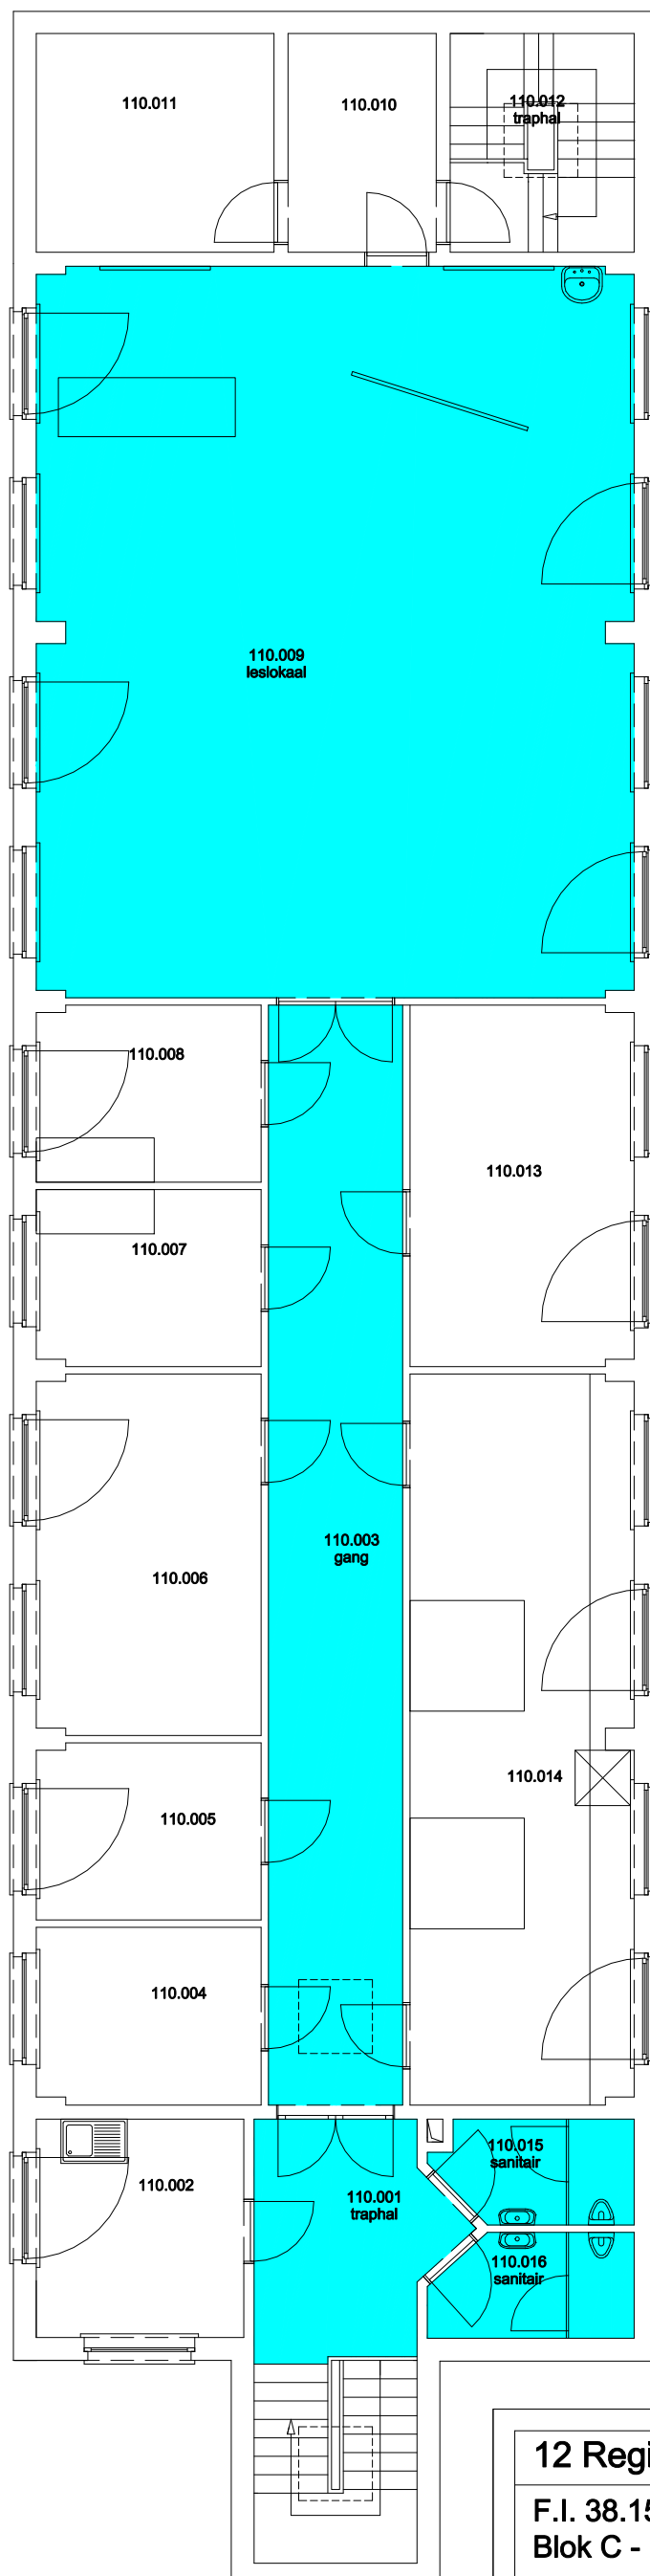

Niet publiek

Rolstoeltoegankelijk toilet

Publieke ruimte, rolstoeltoegankelijk

Aangewezen route voor rolstoelgebruikers

Rolstoeltoegankelijke lift

Publieke ruimte, NIET rolstoeltoegankelijk

12 Regio COU - Campus Coupure

F.I. 38.15
Blok C - Eremologie
Coupure Links 653
9000 GENT

F.I. 38.15.110
Eerste verdieping

Schaal: 1/xxx

Versie
feb-17

DIRECTIE GEBOUWEN
en FACILITAIR BEHEER